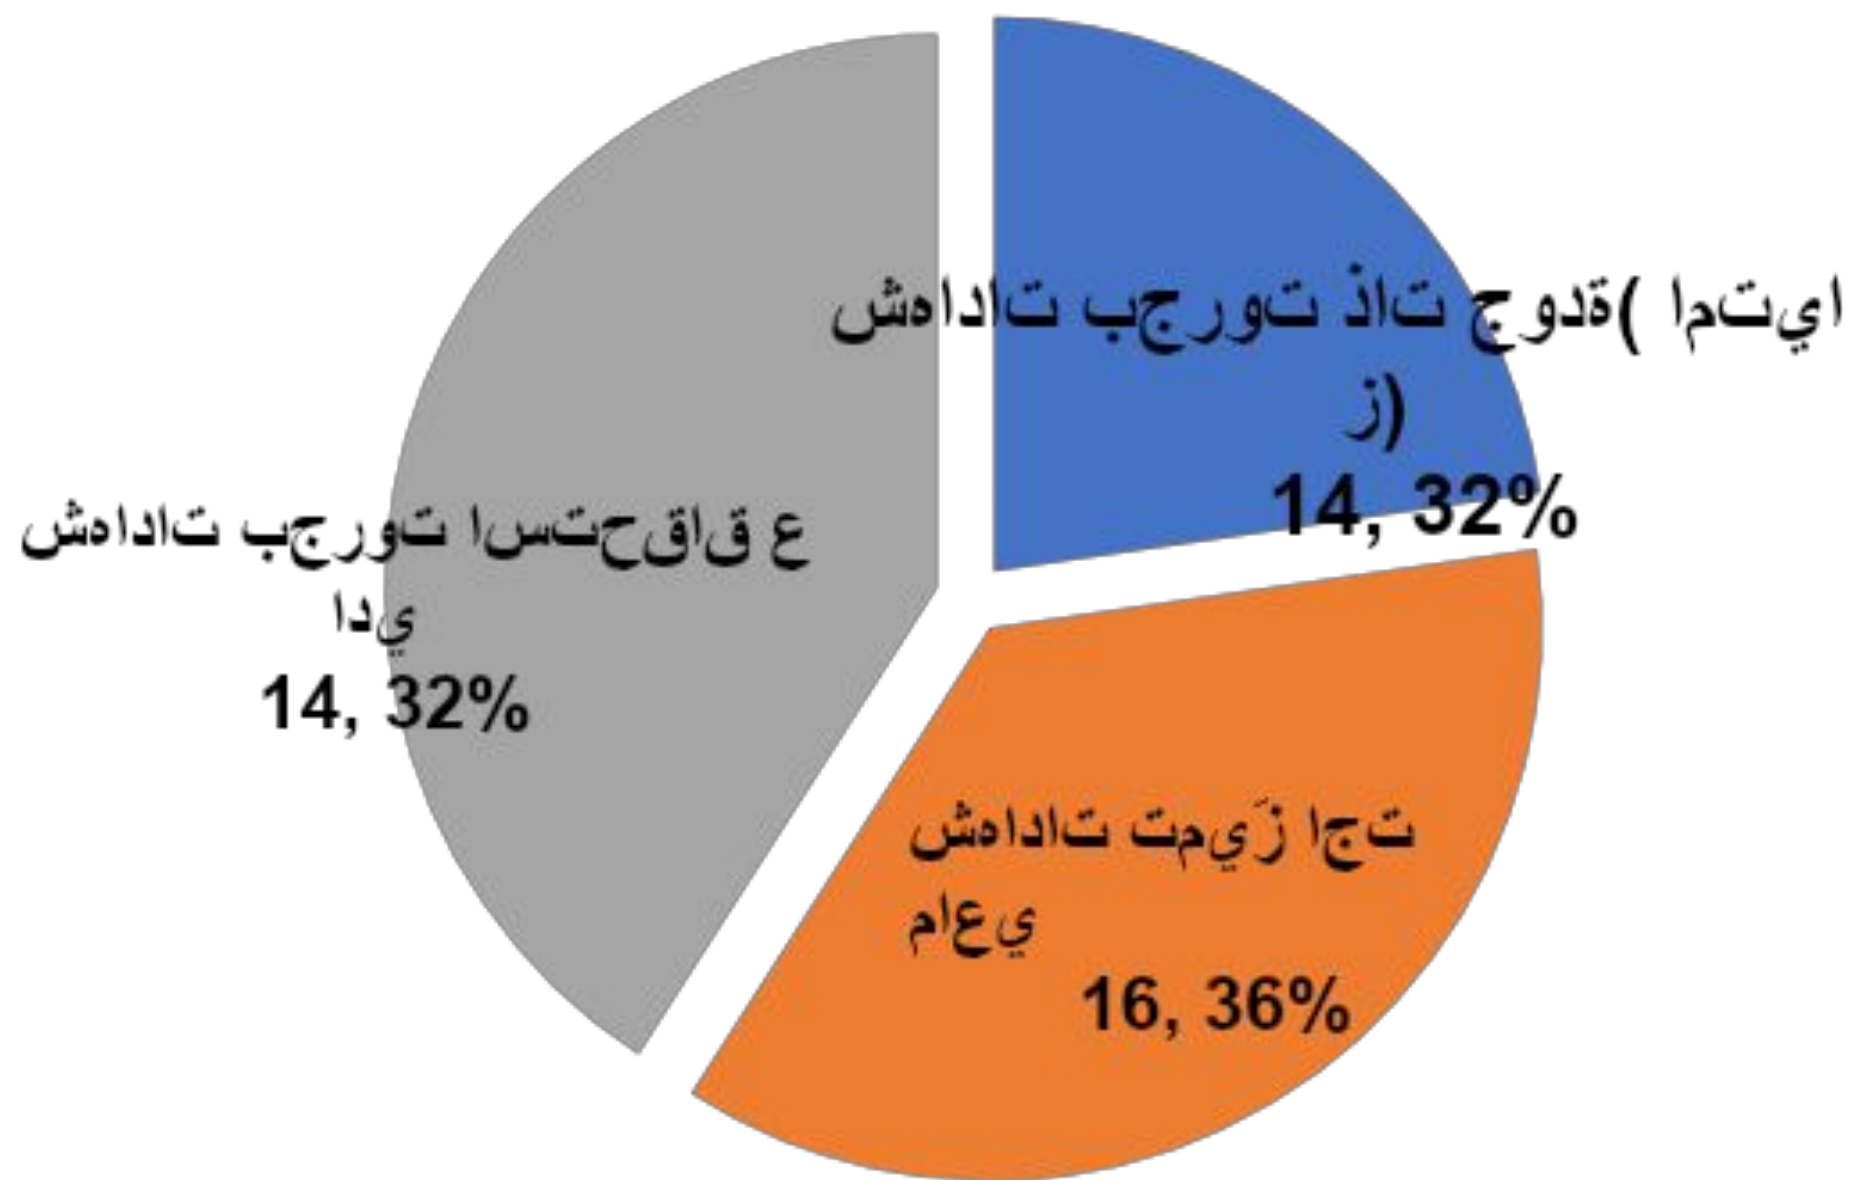

■ תיתרבח תונייטצה ■ תיתוכיא תורגב תדועת ■